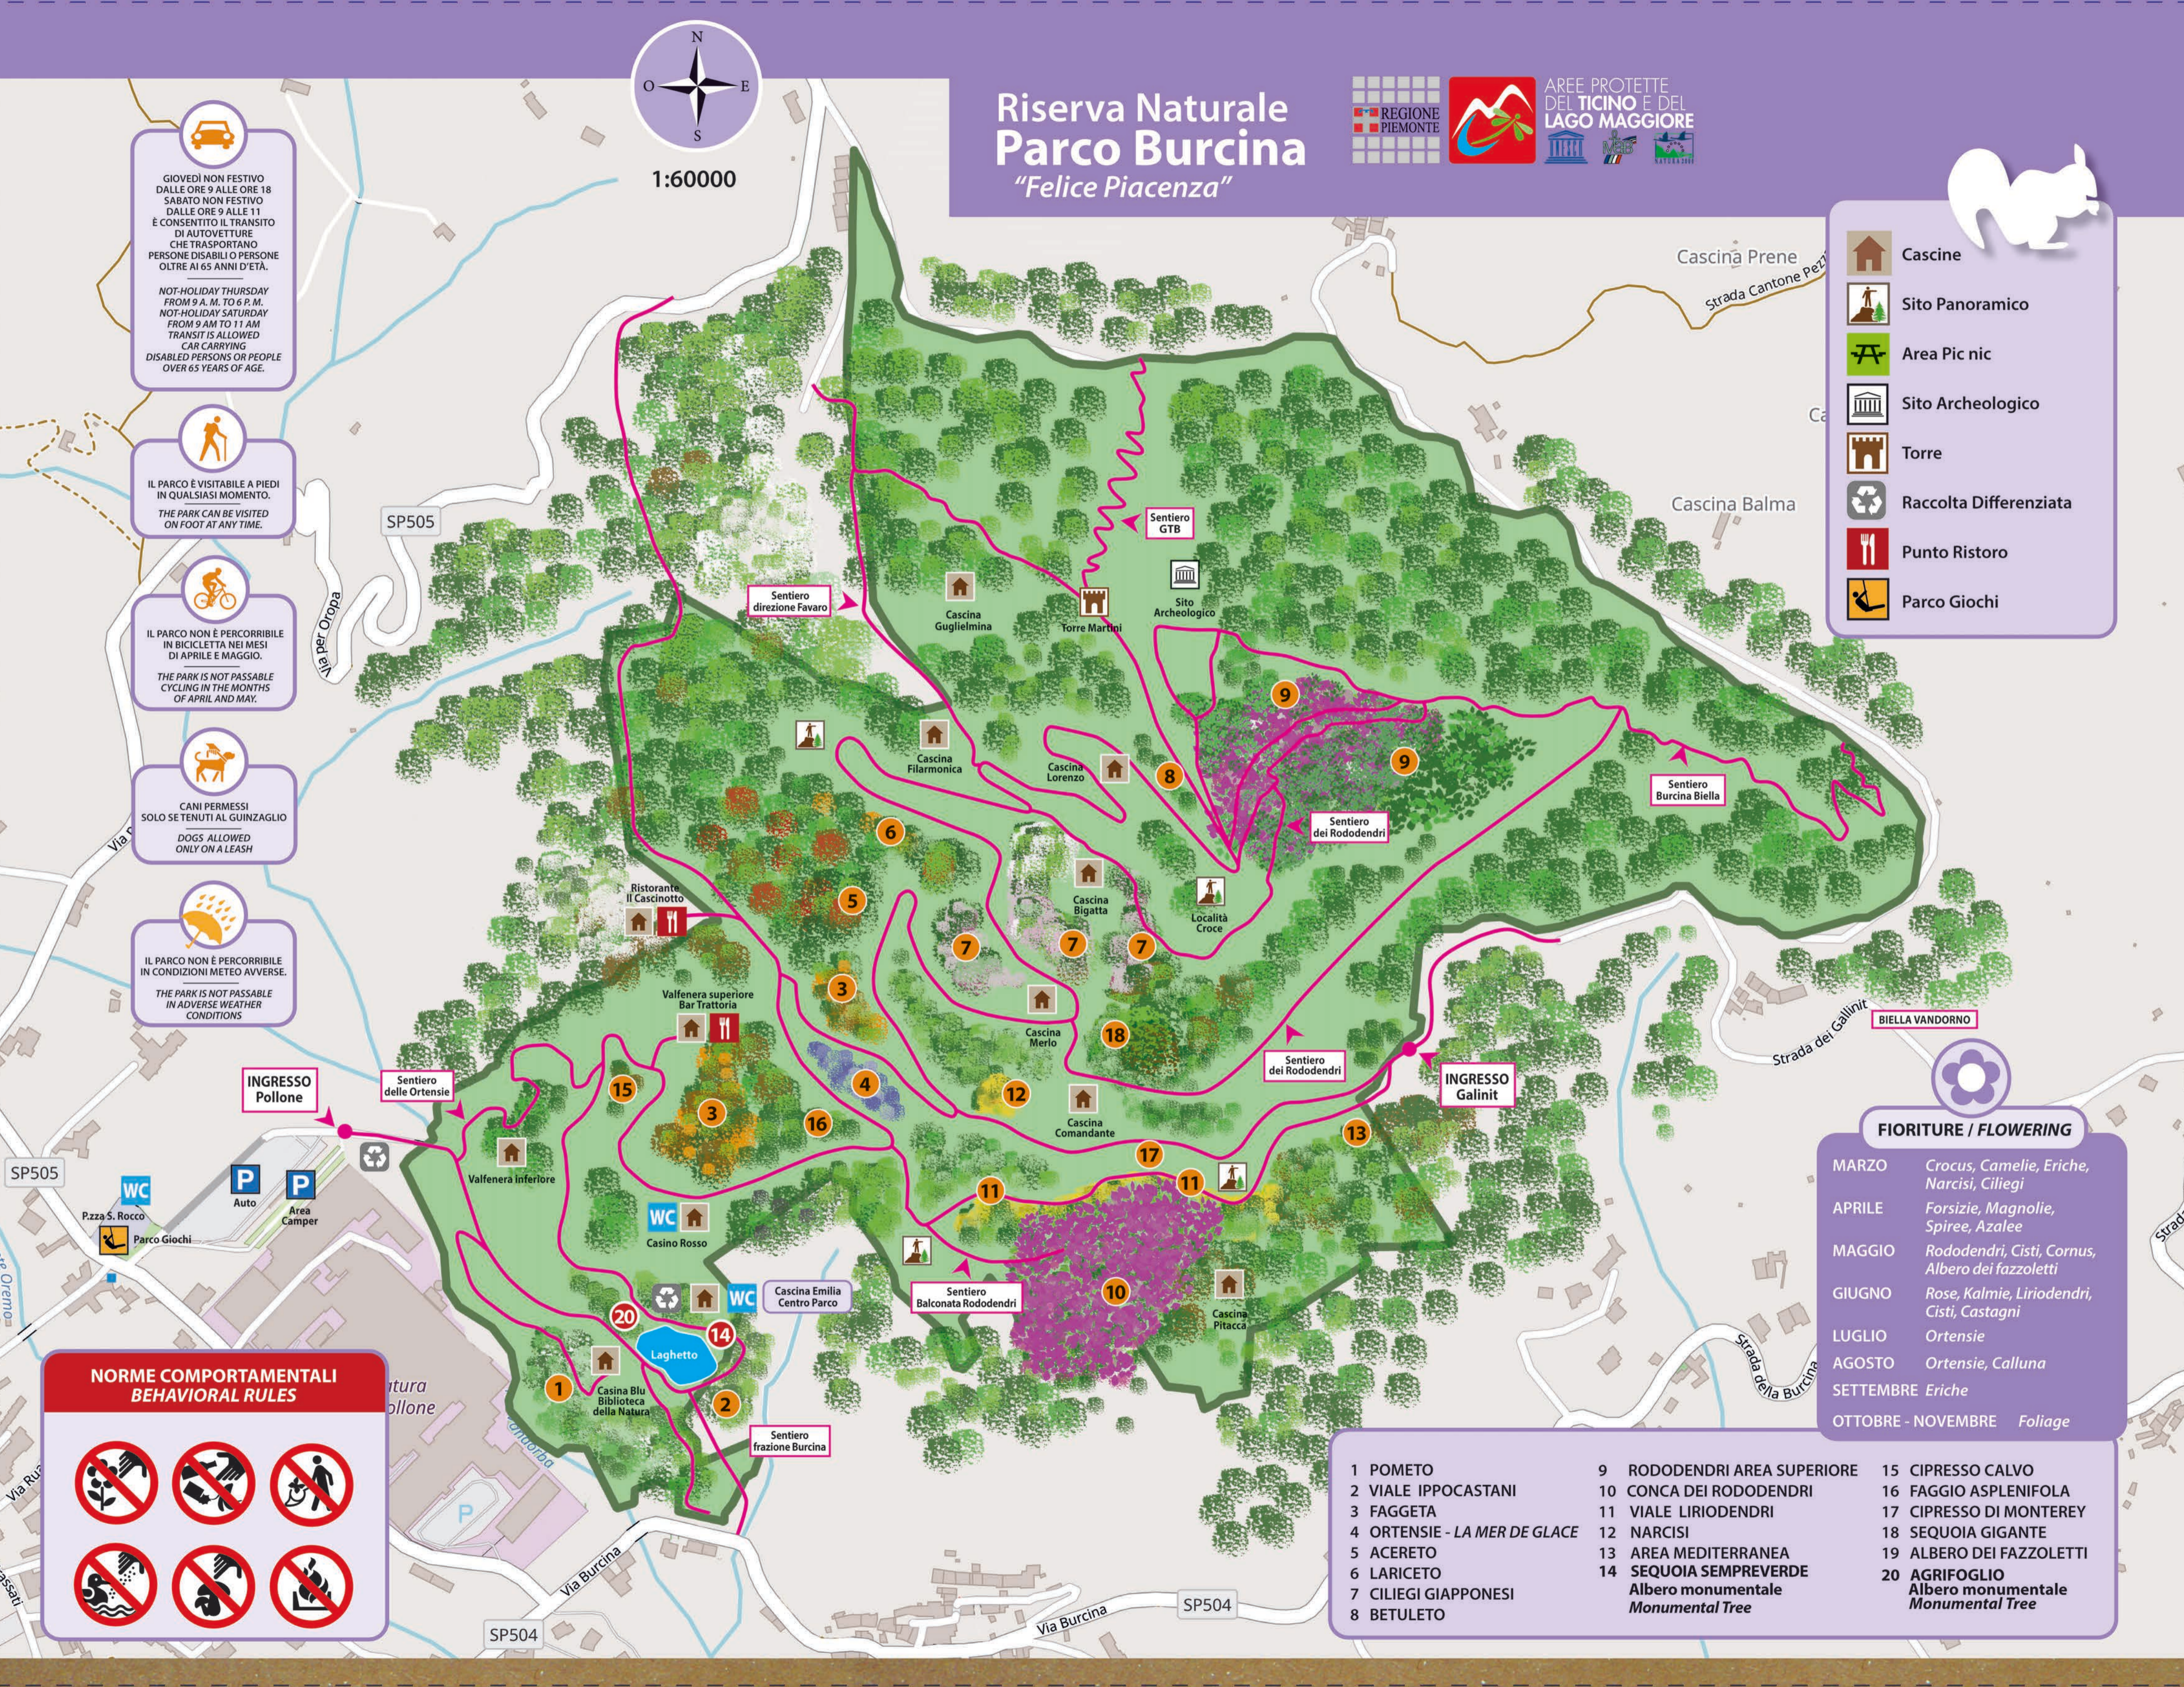

1:60000

Riserva Naturale Parco Burcina "Felice Piacenza"

AREE PROTETTE
DEL TICINO E DEL
LAGO MAGGIORE

-  Cascine
-  Sito Panoramico
-  Area Pic nic
-  Sito Archeologico
-  Torre
-  Raccolta Differenziata
-  Punto Ristoro
-  Parco Giochi

GIOVEDÌ NON FESTIVO
DALLE ORE 9 ALLE ORE 18
SABATO NON FESTIVO
DALLE ORE 9 ALLE 11
È CONSENTITO IL TRANSITO
DI AUTOVETTURE
CHE TRASPORTANO
PERSONE DISABILI O PERSONE
OLTRE AI 65 ANNI D'ETÀ.

NOT-HOLIDAY THURSDAY
FROM 9 A. M. TO 6 P. M.
NOT-HOLIDAY SATURDAY
FROM 9 AM TO 11 AM
TRANSIT IS ALLOWED
CAR CARRYING
DISABLED PERSONS OR PEOPLE
OVER 65 YEARS OF AGE.

IL PARCO È VISITABILE A PIEDI
IN QUALSIASI MOMENTO.
THE PARK CAN BE VISITED
ON FOOT AT ANY TIME.

IL PARCO NON È PERCORRIBILE
IN BICICLETTA NEI MESI
DI APRILE E MAGGIO.
THE PARK IS NOT PASSABLE
CYCLING IN THE MONTHS
OF APRIL AND MAY.

CANI PERMESSI
SOLO SE TENUTI AL GUINZAGLIO
DOGS ALLOWED
ONLY ON A LEASH

IL PARCO NON È PERCORRIBILE
IN CONDIZIONI METEO AVVERSE.
THE PARK IS NOT PASSABLE
IN ADVERSE WEATHER
CONDITIONS

**NORME COMPORTAMENTALI
BEHAVIORAL RULES**